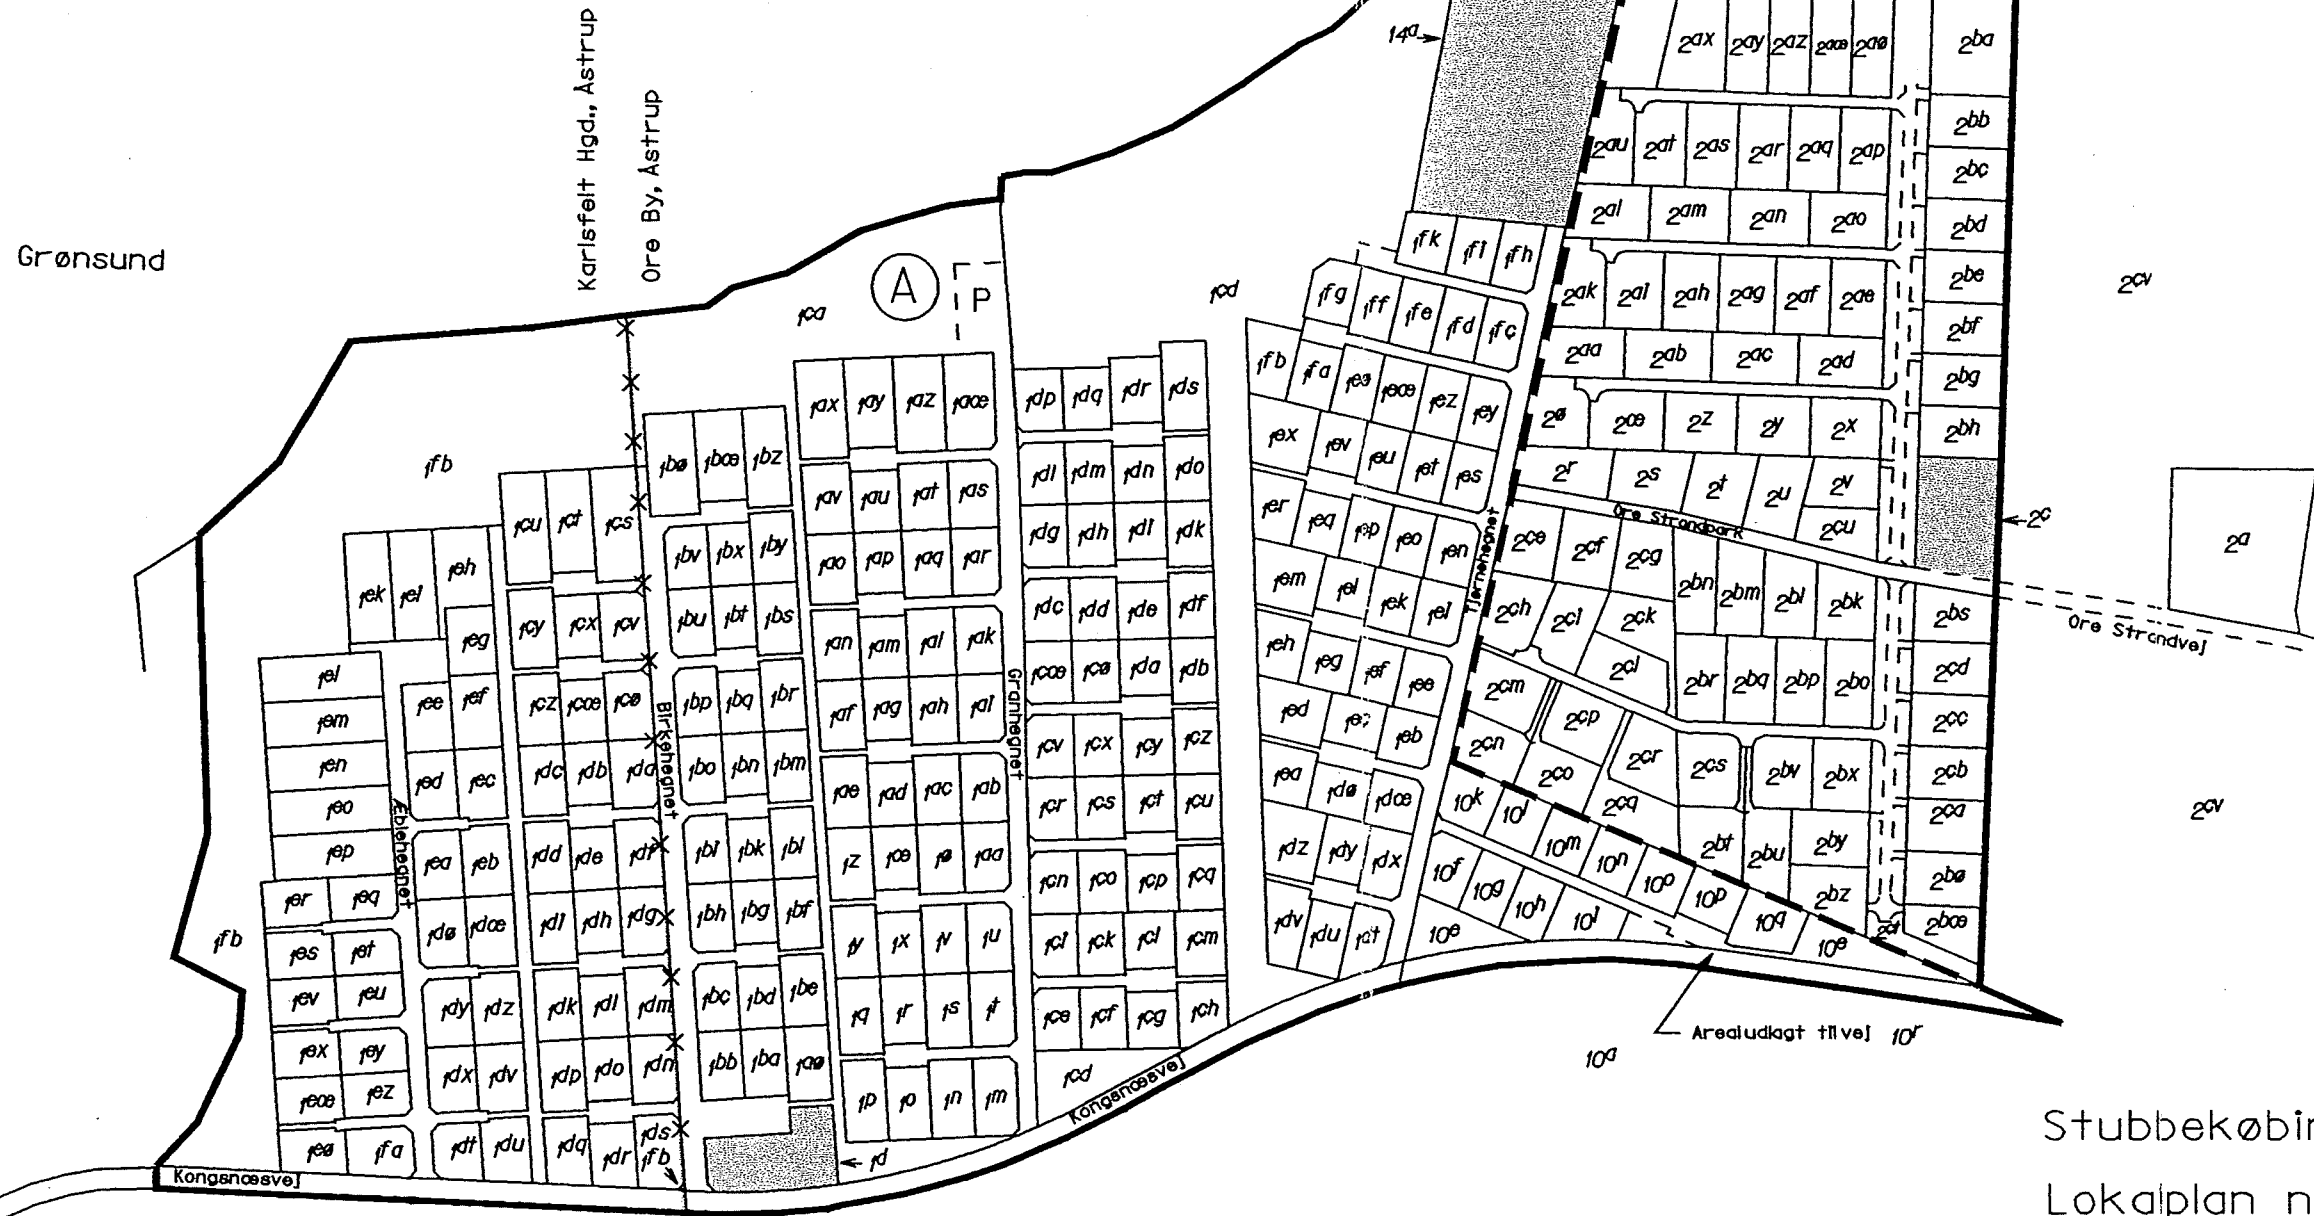

# Sommerhusområdet Kongsnæs

Stubbekøbing Kommune  
Lokalplan nr. FI-1  
for sommerhusområderne  
Kongsnæs og Ore Strandpark

Målforshold: 1:4000

Marts 1998

Kortbilag I